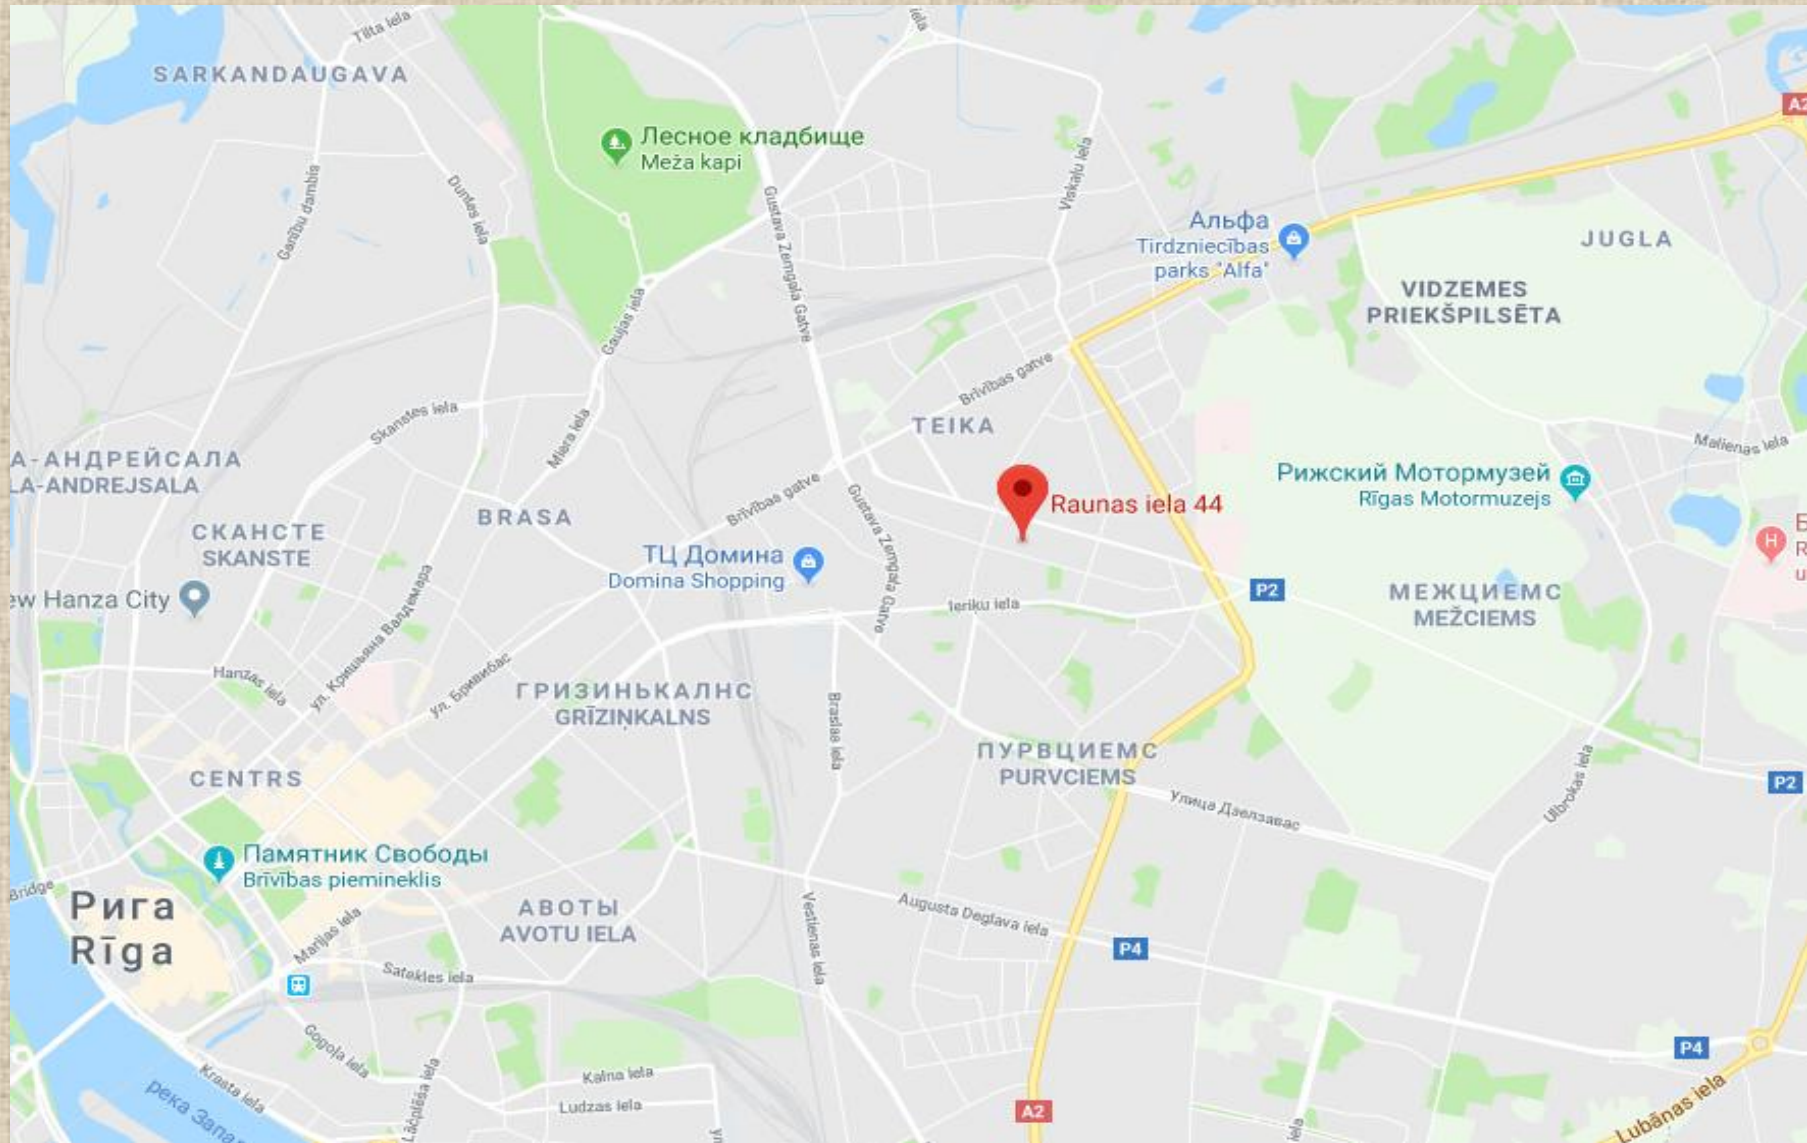

Multifunkcionāla viesnīca “Apart Hotel TOMO”

Vieta

Adrese: Raunas iela 44, Rīga

Vieta

Sabiedriskajā transporta pieturas:

No centra uz viesnīcu :

17 Trolejbuss, 13 Trolejbuss – pietura «Kastranes iela»

14 Trolejbuss, 16 Autobuss – pietura «Talivalza iela»

pietura Kastranes iela

pietura Talivalza iela

Vieta

Sabiedriskajā transporta pieturas:

No viesnīcas "Tomo" uz centru:

Raunas iela: 17 Trolejbuss, 13 Trolejbuss

Talivalza iela: 14 Trolejbuss, 16 Autobuss

Raunas iela pietura